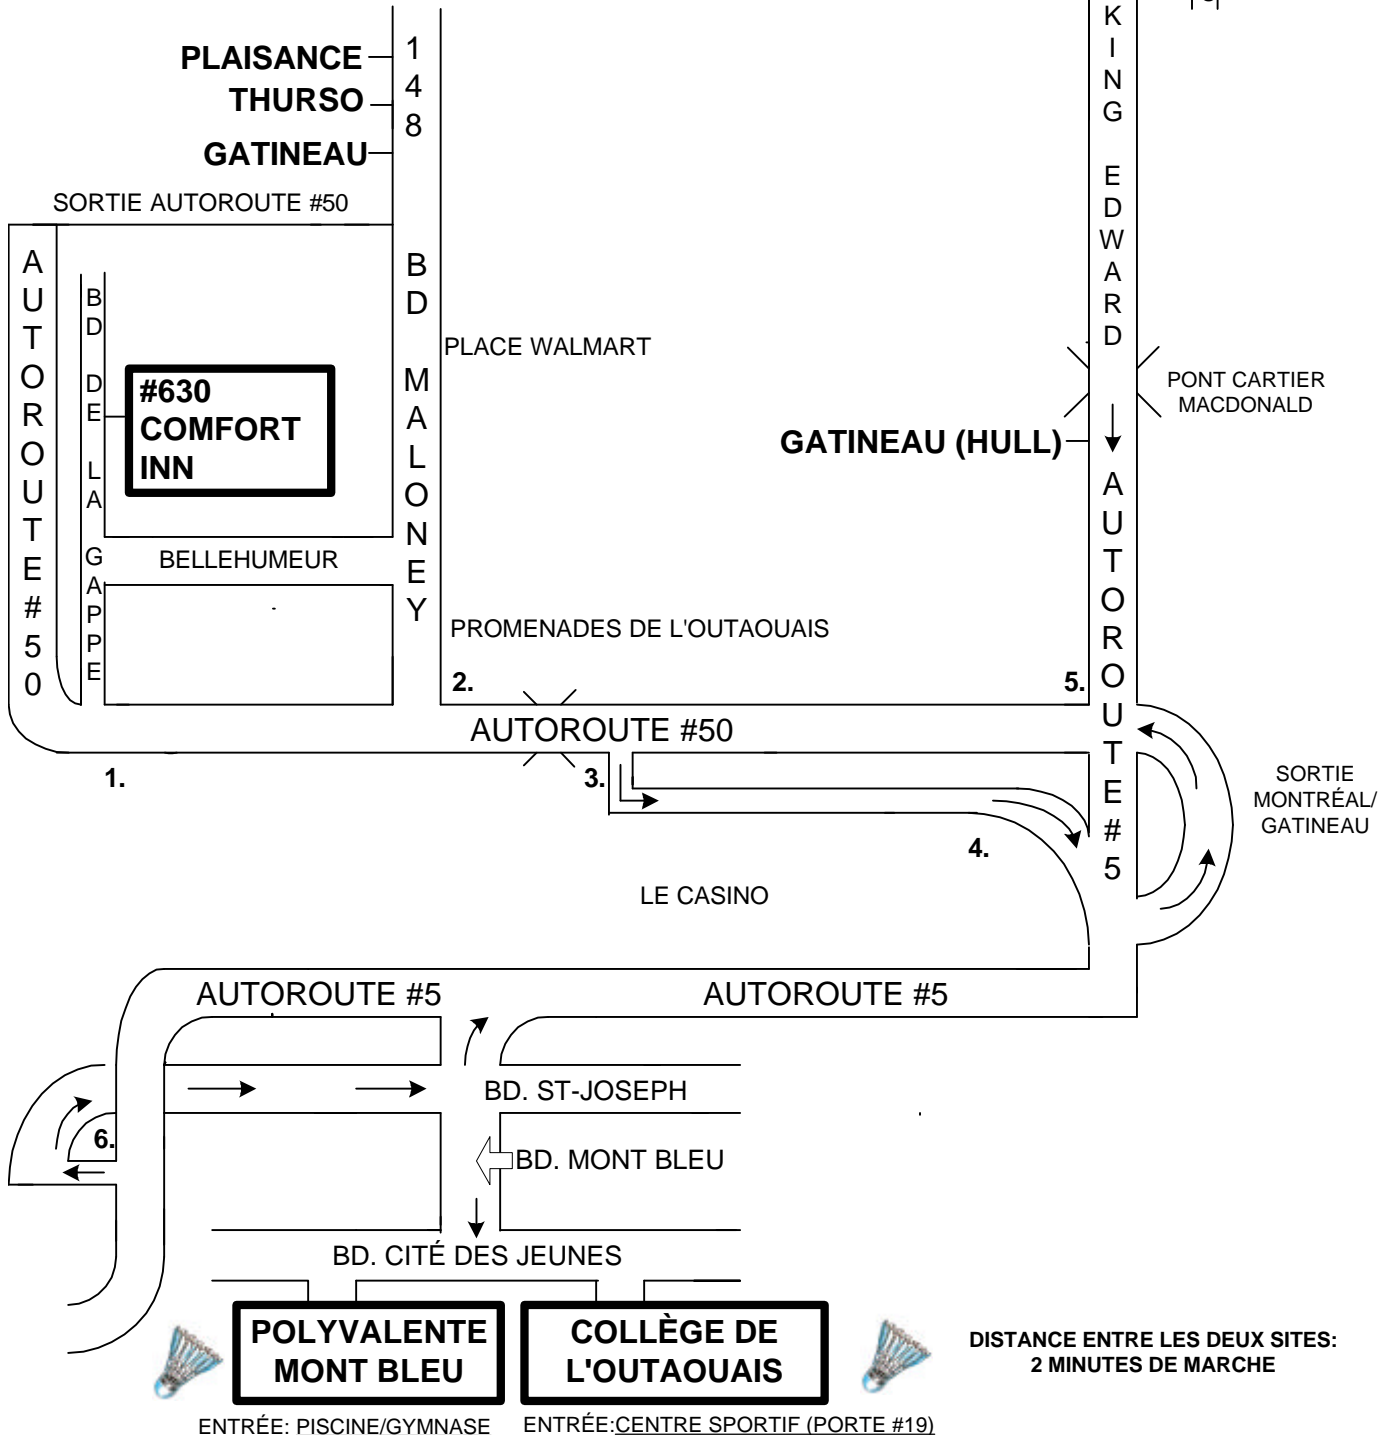

CARTE GÉOGRAPHIQUE

QUÉBEC

ONTARIO

4
0
1
4
1
7
Q
U
E
E
N
S
W
A
Y

Sorties:

1. Gatineau Centre-Ville Bd. Maloney Bd. de la Gappe
2. Bd. Maloney Centre-Ville
3. #5 148 Ouest Aylmer Maniwaki
4. #5 Nord 148 Ouest Aylmer Maniwaki
5. Autoroute #50 Gatineau Montréal
6. Bd. St-Joseph Sud Bd. Mont Bleu

DISTANCE ENTRE LES DEUX SITES:
2 MINUTES DE MARCHÉ